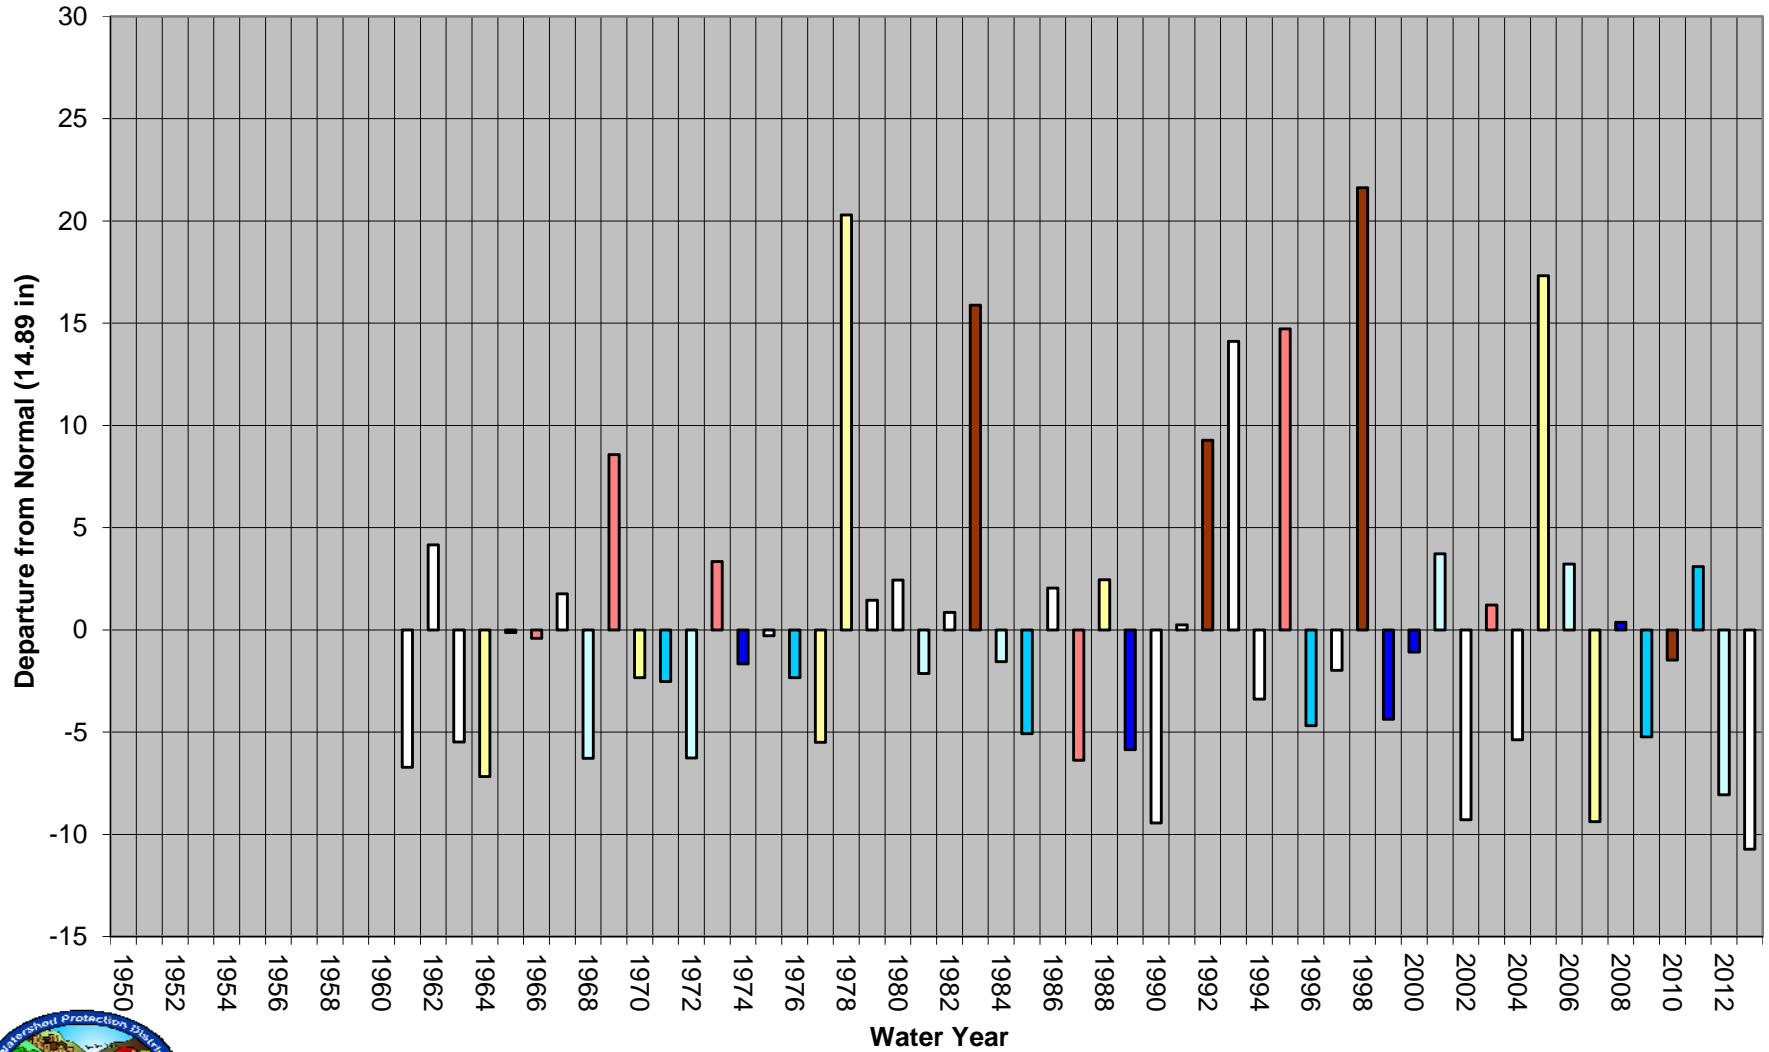

Effects of El Nino/La Nina on Rainfall at Station 209 Lockwood Valley

- Strong La Niña
- Moderate La Niña
- Weak La Niña
- Neutral
- Weak El Niño
- Moderate El Niño
- Strong El Niño